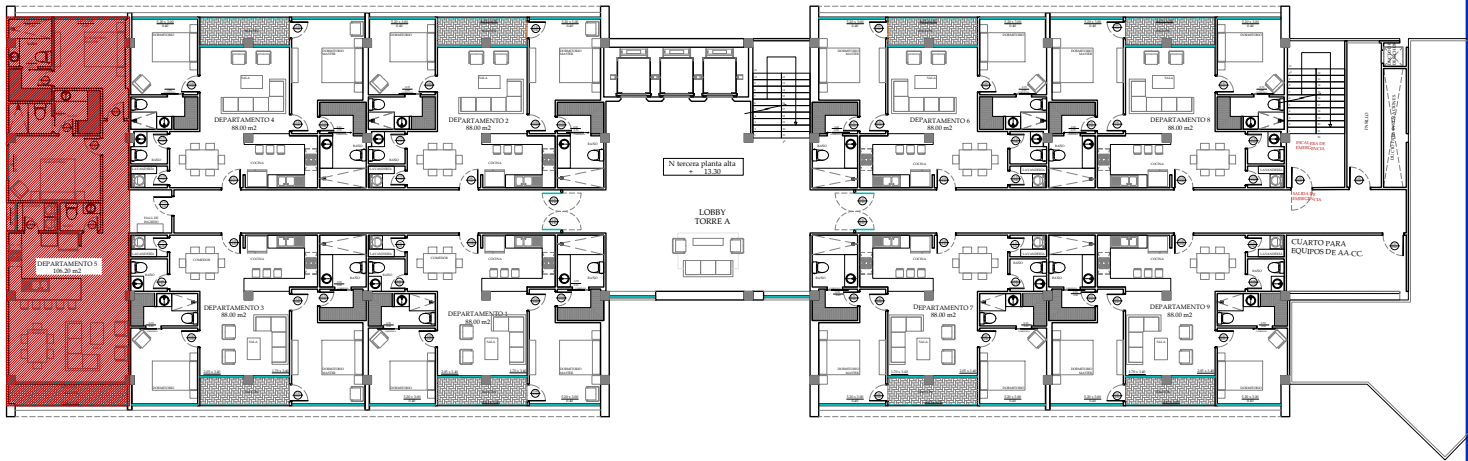

CIUDADELA PUERTO AZUL
VISTA AL MANGLAR

PLANTA ARQUITECTÓNICA
DEPARTAMENTO 005
TORRE A
ESCALA 1-75

CIUDADELA PUERTO AZUL
VISTA AL MANGLAR

VÍA A LA COSTA
(BLUE TOWN CENTER)

PLANTA UBICACION DE DEPARTAMENTO
DEPARTAMENTO 005
TORRE A
ESCALA 1-350