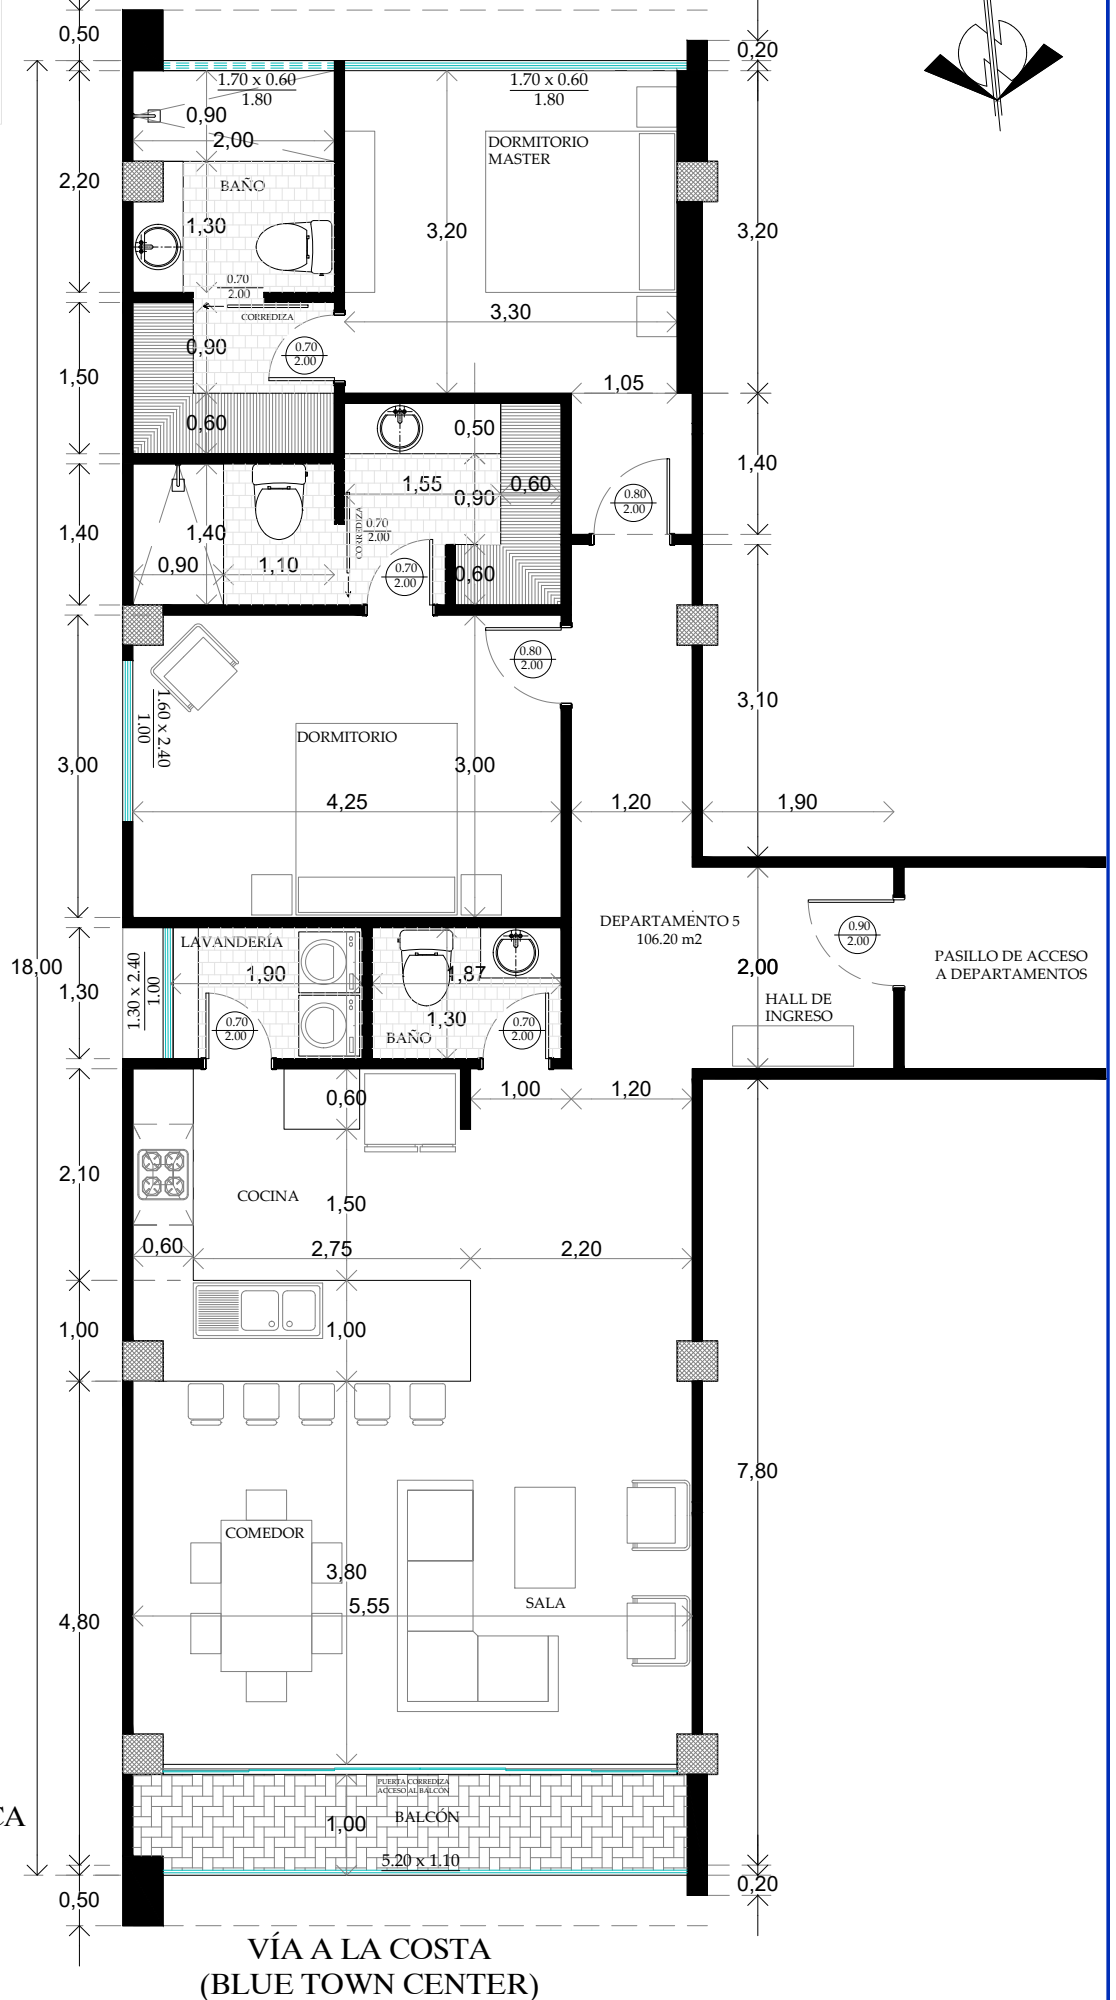

CIUDADELA PUERTO AZUL
VISTA AL MANGLAR

PLANTA ARQUITECTÓNICA
DEPARTAMENTO 005
TORRE A
ESCALA 1-75

CIUDADELA PUERTO AZUL
VISTA AL MANGLAR

VÍA A LA COSTA
(BLUE TOWN CENTER)

PLANTA UBICACION DE DEPARTAMENTO
DEPARTAMENTO 005
TORRE A
ESCALA 1-350