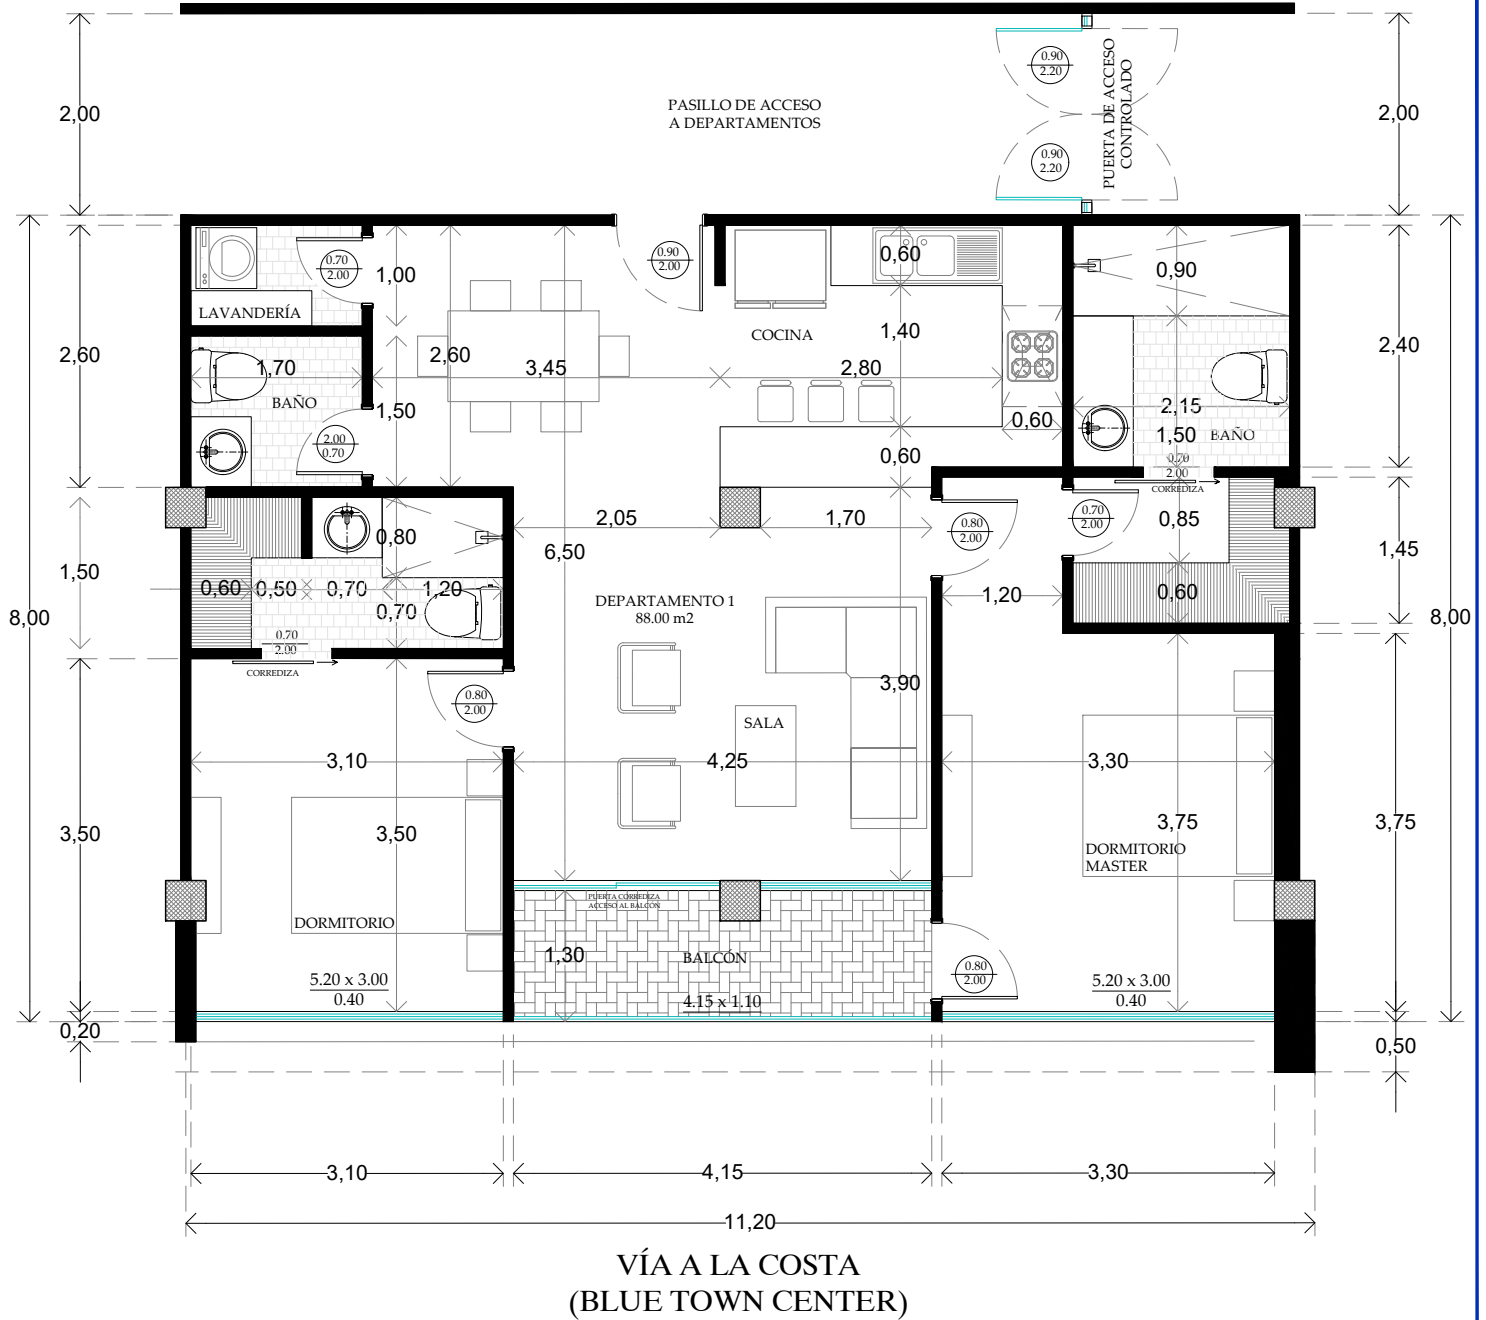

CIUDADELA PUERTO AZUL
VISTA AL MANGLAR

PLANTA ARQUITECTONICA
DEPARTAMENTO 001
TORRE A
ESCALA 1-75

CIUDADELA PUERTO AZUL
VISTA AL MANGLAR

VÍA A LA COSTA
(BLUE TOWN CENTER)

PLANTA UBICACION DE DEPARTAMENTO
DEPARTAMENTO 001
TORRE A
ESCALA 1-350