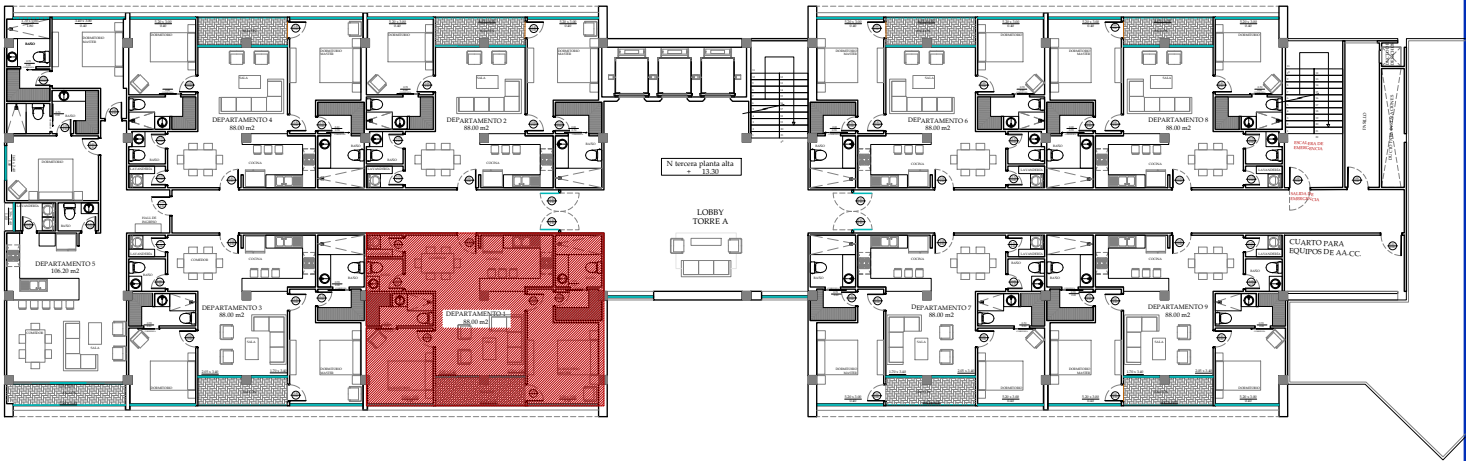

CIUDADELA PUERTO AZUL
VISTA AL MANGLAR

PLANTA ARQUITECTONICA
DEPARTAMENTO 001
TORRE A
ESCALA 1-75

CIUDADELA PUERTO AZUL
VISTA AL MANGLAR

VÍA A LA COSTA
(BLUE TOWN CENTER)

PLANTA UBICACION DE DEPARTAMENTO
DEPARTAMENTO 001
TORRE A
ESCALA 1-350